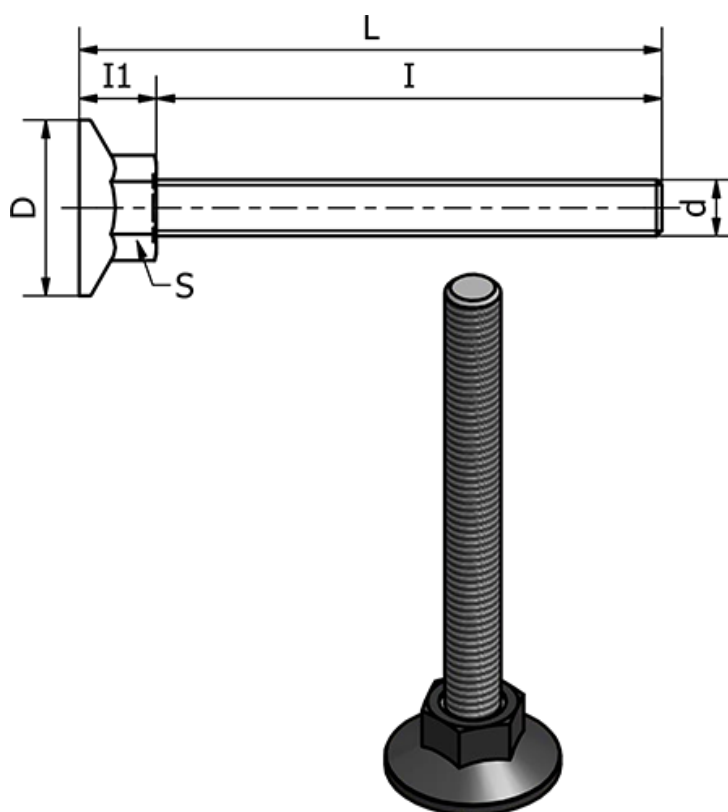

Varenummer: 2310431105  
Beskrivelse: E+G Stilleben  
LX.25-SW13-SST-M6X56

## Mål

d	= M6
D	= 25
I	= 56
I1	= 11
L	= 65
Max statisk belastning (N)	= 1500
S	= 13
Type	= AISI 304 Rustfast

Vægt (g) = -